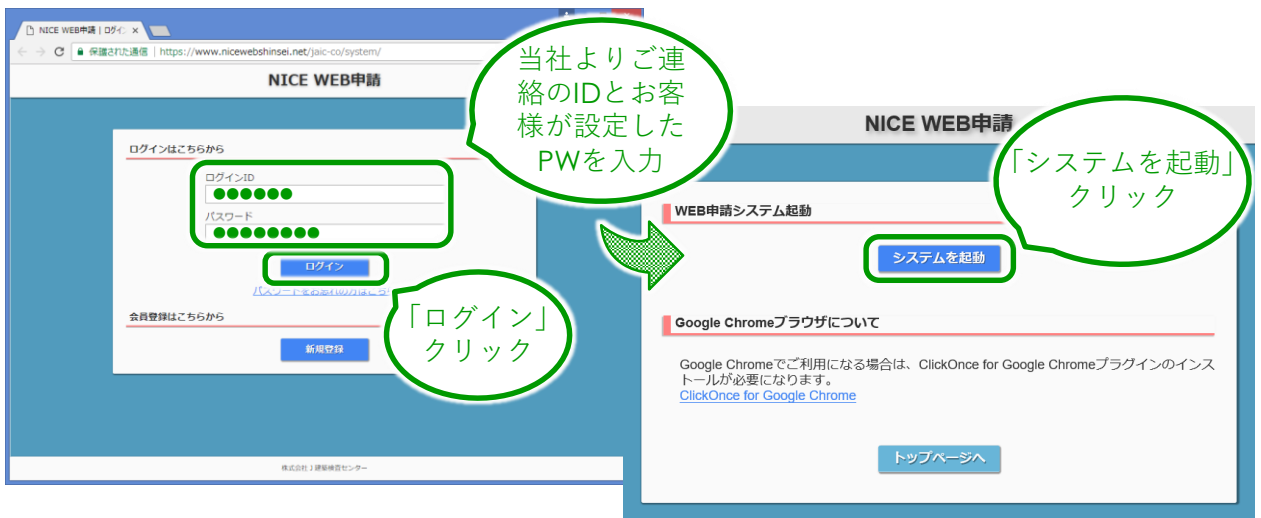

3 登録されたメールアドレス宛に、当社よりID情報をご連絡いたします。そのIDと、②の際にご指定いただいたパスワードでWEB申請システムにログインしてください。