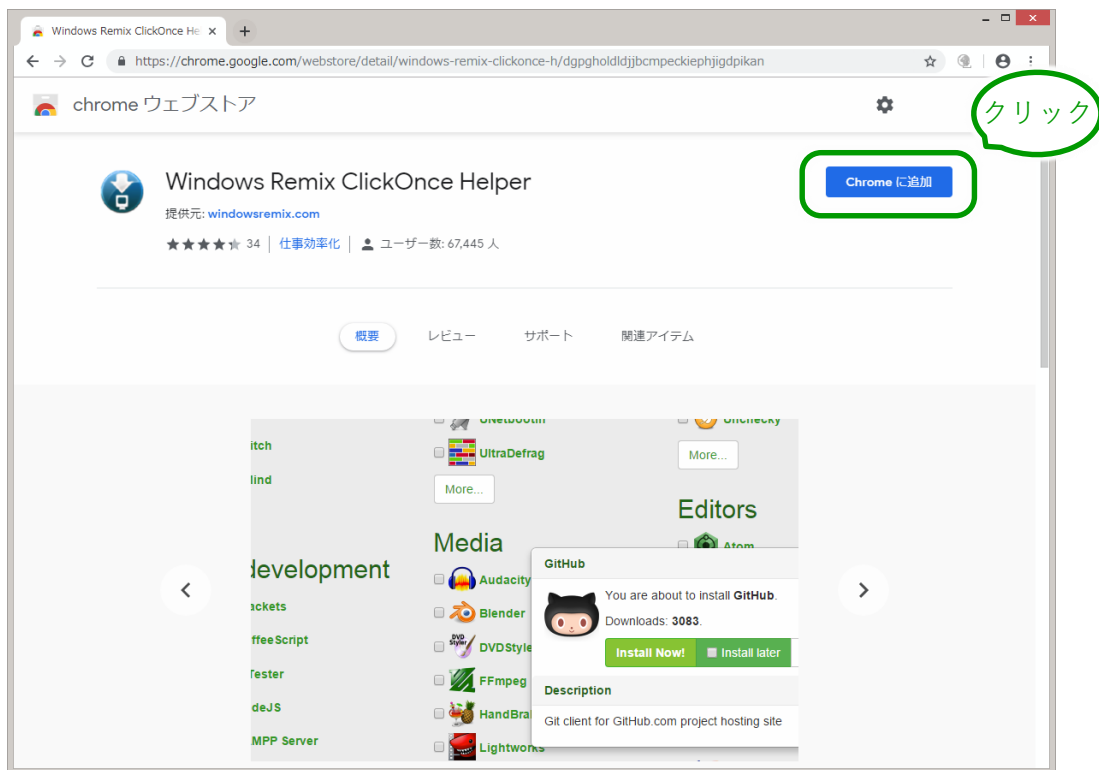

## 3 登録されたメールアドレス宛に、当社よりID情報をご連絡いたします。そのIDと、②の際にご指定いただいたパスワードでWEB申請システムにログインしてください。

# G oogle Chromeの設定方法

Google ChromeでWEB申請をご利用される場合は、「Windows Remix ClickOnce Helper」のプラグインが必要になります。

1 Google Chromeで下記サイトへアクセスし、インストールしてプラグインする

<https://chrome.google.com/webstore/detail/windows-remix-clickonce-h/dgpgholdldjbcmepeckiephjigdpikan>