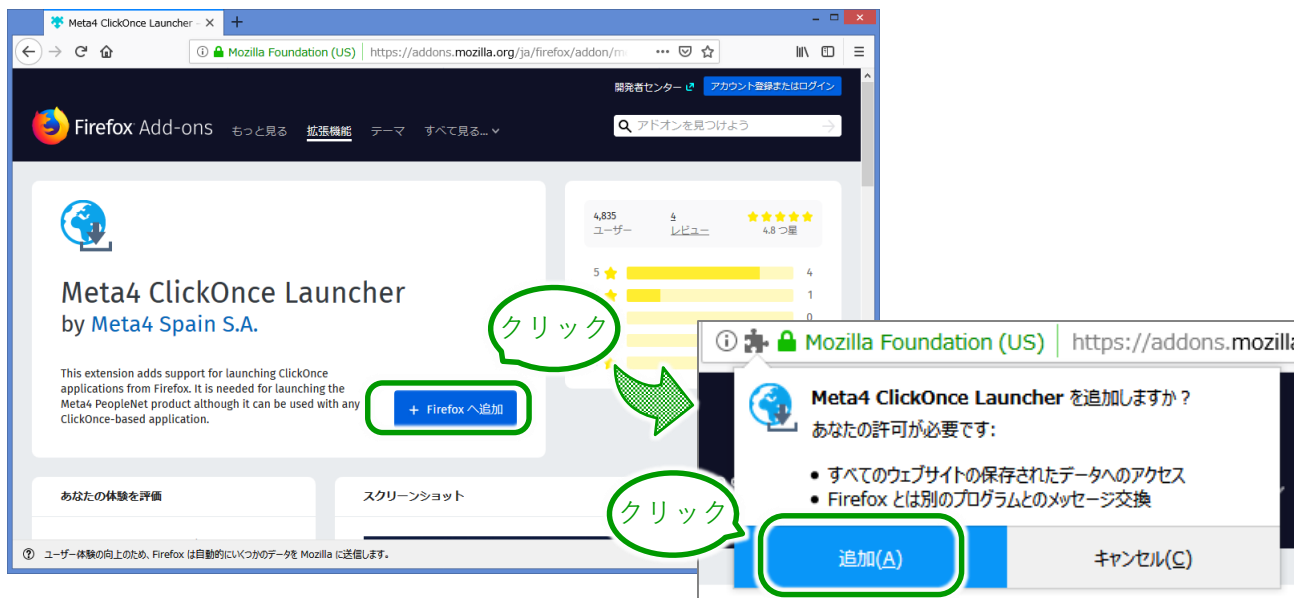

## 3 登録されたメールアドレス宛に、当社よりID情報をご連絡いたします。そのIDと、②の際にご指定いただいたパスワードでWEB申請システムにログインしてください。

# G oogle Chromeの設定方法

Google ChromeでWEB申請をご利用される場合は、「Windows Remix ClickOnce Helper」のプラグインが必要になります。

1 Google Chromeで下記サイトへアクセスし、インストールしてプラグインする

<https://chrome.google.com/webstore/detail/windows-remix-clickonce-h/dgpgholdldjbcmepeckiephjigdpikan>

# Firefoxの設定方法

FirefoxでWEB申請をご利用される場合は、「Meta4 ClickOnce Launcher」のプラグインが必要になります。

1 Firefoxで下記サイトへアクセスし、インストールしてプラグインする

<https://addons.mozilla.org/ja/firefox/addon/meta4clickoncelauncher/>