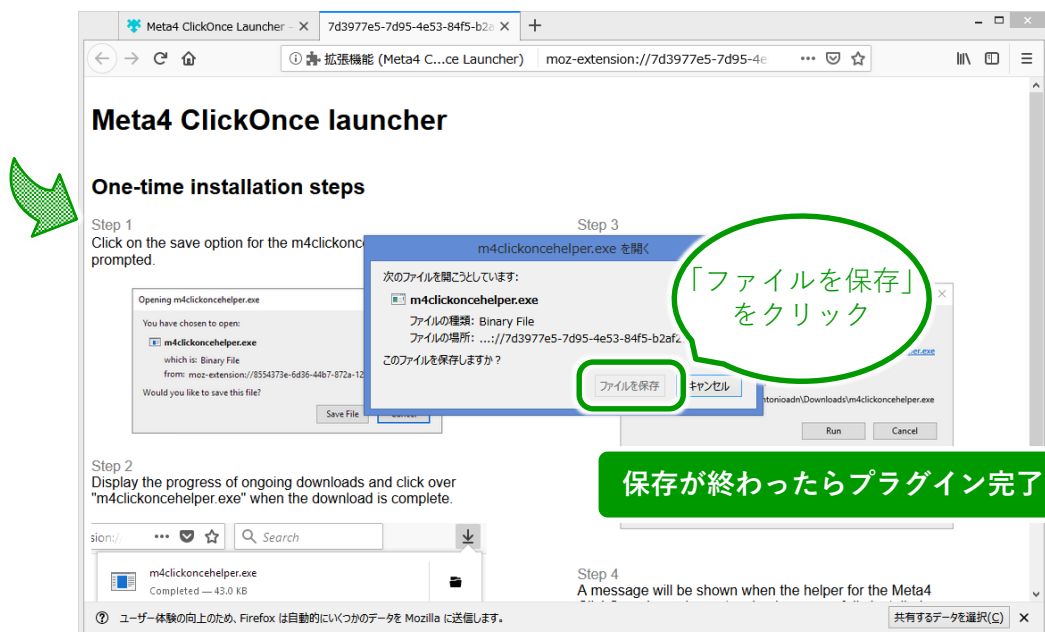

## 3 登録されたメールアドレス宛に、当社よりID情報をご連絡いたします。そのIDと、②の際にご指定いただいたパスワードでWEB申請システムにログインしてください。

# G oogle Chromeの設定方法

Google ChromeでWEB申請をご利用される場合は、「Windows Remix ClickOnce Helper」のプラグインが必要になります。

1 Google Chromeで下記サイトへアクセスし、インストールしてプラグインする

<https://chrome.google.com/webstore/detail/windows-remix-clickonce-h/dgpgholdldjbcmepeckiephjigdpikan>

# Firefoxの設定方法

FirefoxでWEB申請をご利用される場合は、「Meta4 ClickOnce Launcher」のプラグインが必要になります。

1 Firefoxで下記サイトへアクセスし、インストールしてプラグインする

<https://addons.mozilla.org/ja/firefox/addon/meta4clickoncelauncher/>