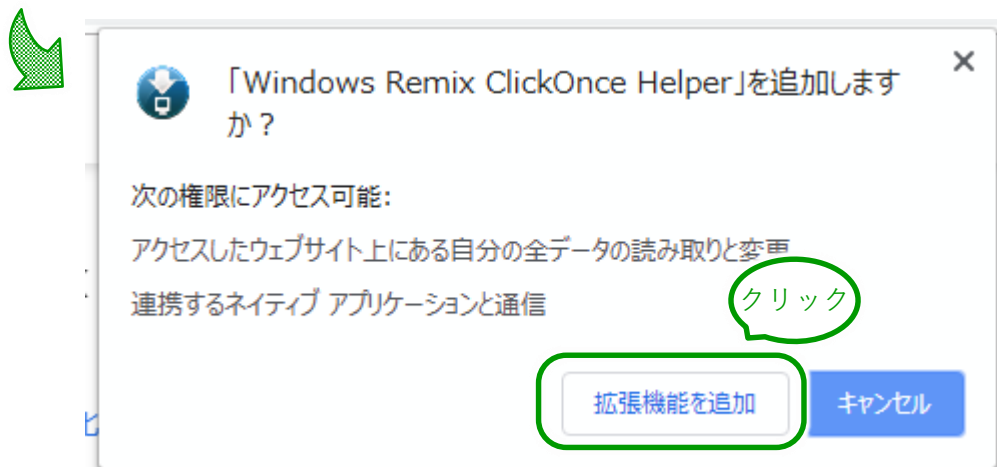

## 3 登録されたメールアドレス宛に、当社よりID情報をご連絡いたします。そのIDと、②の際にご指定いただいたパスワードでWEB申請システムにログインしてください。

# G oogle Chromeの設定方法

Google ChromeでWEB申請をご利用される場合は、「Windows Remix ClickOnce Helper」のプラグインが必要になります。

1 Google Chromeで下記サイトへアクセスし、インストールしてプラグインする

<https://chrome.google.com/webstore/detail/windows-remix-clickonce-h/dgpgholdldjbcmepeckiephjigdpikan>